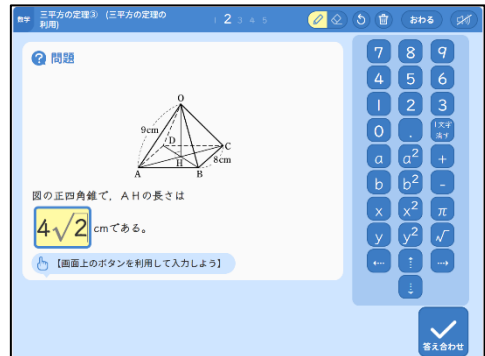

本用紙は、大切に保管してください。

新学社 数学ワーク 3年標準 (啓林) デジタルコンテンツ スタートガイド

新学社の数学ワークでは、ワーク本誌とあわせてご利用いただけるデジタルコンテンツをご用意しております。以下の二次元コードを読み取って、ぜひご利用ください。

デジタルドリル

ワークの単元に対応した数学の各種問題に取り組むことができます。また、また、小学校内容や前学年の学習内容の問題にも対応しています。

数学 3年 啓林K1

<https://digital2.sing.jp/tyu/math-daily/link/kihon/keirin/grade3/index.html>

◎先生から「学習サポートシステム」を使うよう指示があった場合は、上の二次元コードからではなく、「学習サポートシステム」からご利用ください。なお、上の二次元コードから利用した場合、学習記録は一時的にしか保存されません。

<ご注意>