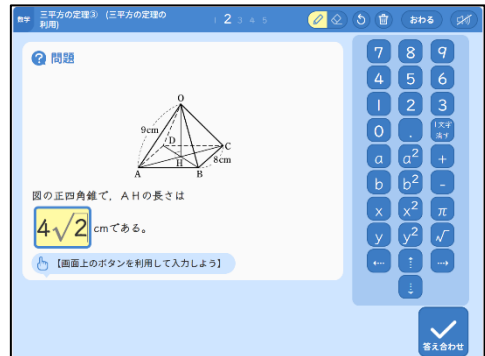

本用紙は、大切に保管してください。

新学社 数学ワーク 3年標準 (東書) デジタルコンテンツ スタートガイド

新学社の数学ワークでは、ワーク本誌とあわせてご利用いただけるデジタルコンテンツをご用意しております。以下の二次元コードを読み取って、ぜひご利用ください。

デジタルドリル

ワークの単元に対応した数学の各種問題に取り組むことができます。また、また、小学校内容や前学年の学習内容の問題にも対応しています。

数学3年東書K1

<https://digital2.sing.jp/tyu/math-daily/link/kihon/tosho/grade3/index.html>

◎先生から「学習サポートシステム」を使うよう指示があった場合は、上の二次元コードからではなく、「学習サポートシステム」からご利用ください。なお、上の二次元コードから利用した場合、学習記録は一時的にしか保存されません。

<ご注意>

- ・インターネットに接続できる環境が必要です。
- ・データ通信料が必要となります。
- ・アクセス可能な期限は2024年3月末までです。